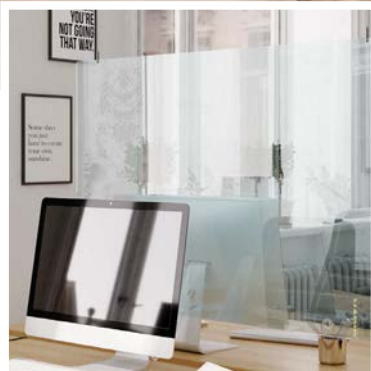

Hygieneschutzwand BARRIO Glaspanel hängend