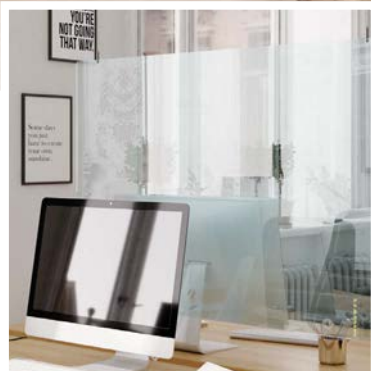

190,60 €

zzgl. 19 % MwSt.

Beispiel: Doppelarbeitsplatz

Hygieneschutzwand BARRIO Glaspanel hängend

- Bestellnummer:** TPGP1208H
- Material:** Acrylglas zur hängenden Montage
inkl. Seilabhängung für flexible Höhen
- Maße:** Schutzscheibe, 5 mm dick
Breite: 1200 mm / Höhe: 800 mm
Seillänge: bis 3000 mm